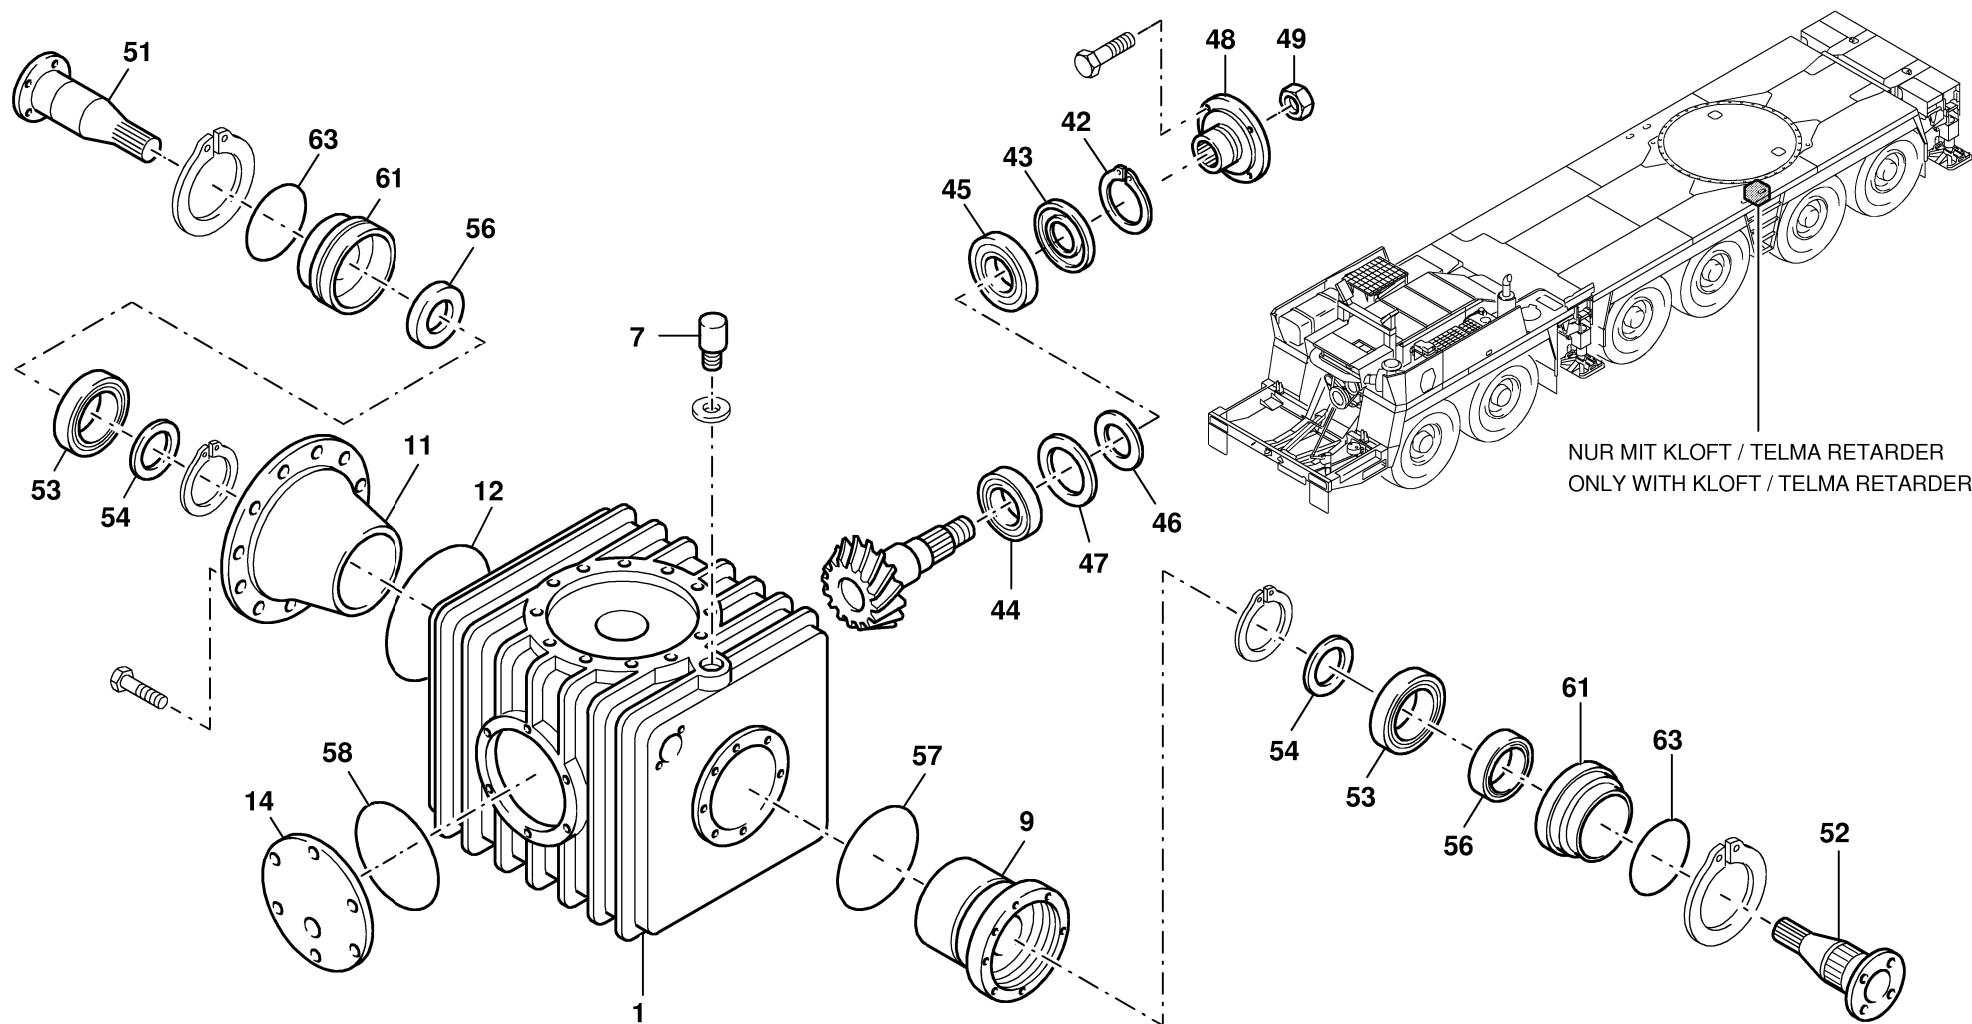

GROVE

ACHSANTRIEB
AXLE DRIVE

BILDTAFEL
PICTORIAL DISPLAY

05.03

3041145-ETL A

1/2

GMK 6220
BE 511
G 061

GROVE®ACHSANTRIEB
AXLE DRIVEBILDТАFЕL
PICTORIAL DISPLAY

05.03

3041145-ETL A

2/2

**GMK 6220
BE 511
G 061**